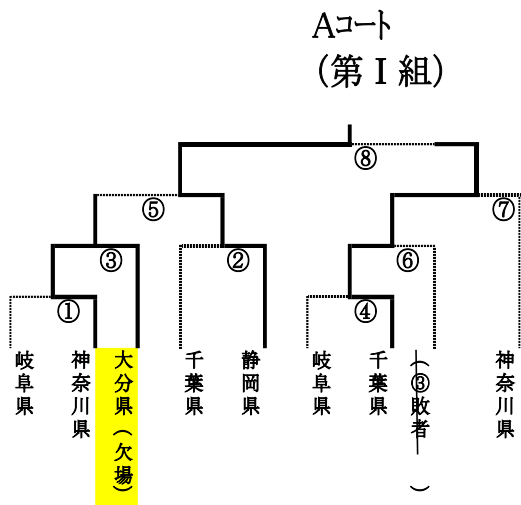

成年男子の部
敗者復活予選トーナメント