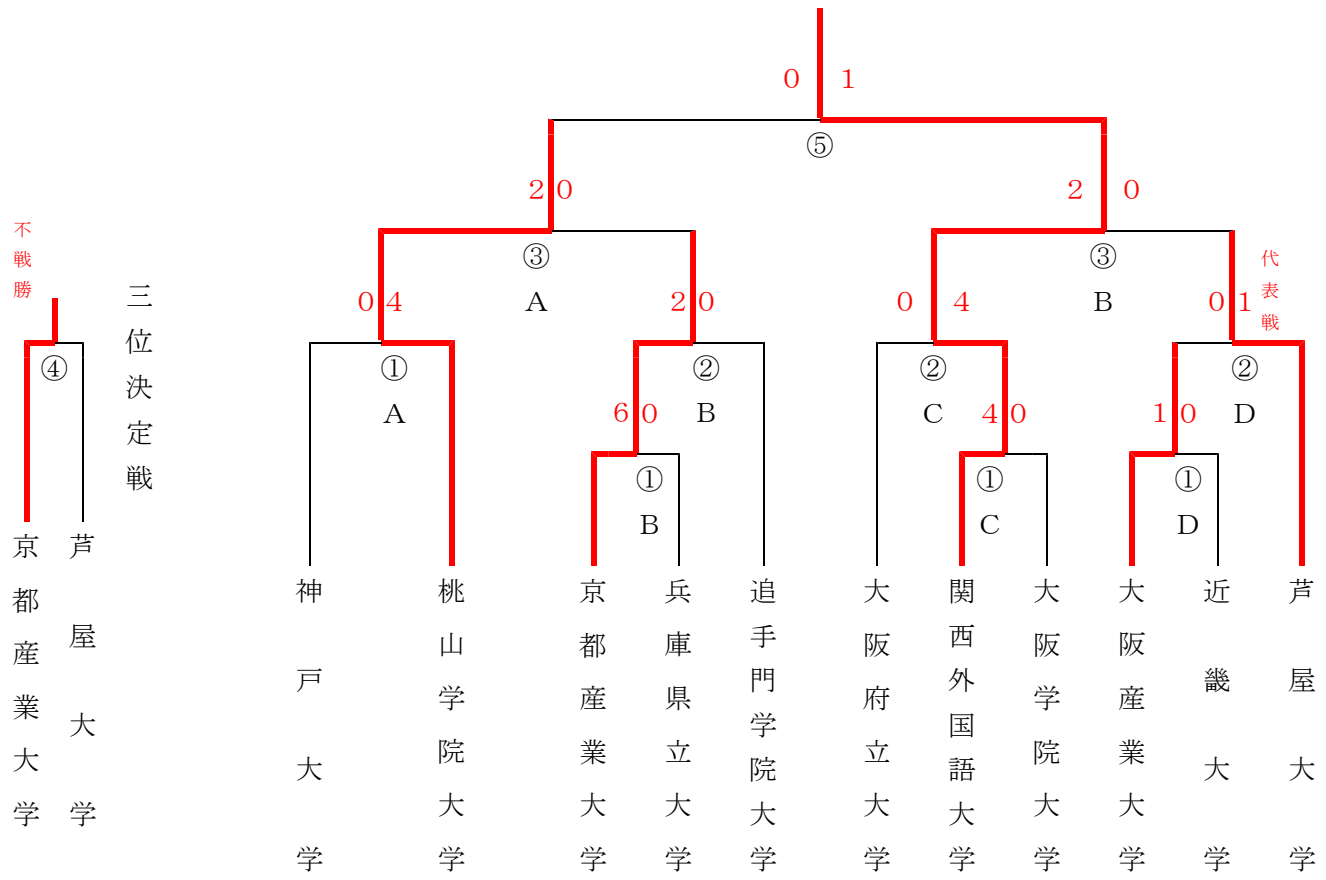

大学女子トーナメント	
日時：2018年4月15日（日）	
開会式 午前10時30分 開会	
場所：大阪中央体育館	
主催：西日本学生拳法連盟	
後援：大阪府・大阪市・大阪府教育委員会・サンケイスポーツ・NHK大阪放送局・(公財)日本拳法会・(一財)日本拳法全国連盟	
1位 関西大学A	
2位 立命館大学	
3位 龍谷大学	
決勝戦 関西大学A 対 立命館大学 2勝1敗で関西大学Aの勝ち 3位決定戦 関西学院大学 対 龍谷大学 1勝1敗1引き分け 代表戦で龍谷大学の勝ち	
最優秀選手：	岡本敦美 参段（関西大学）

1部予選リーグ戦組合せ

Aリーグ	Bリーグ	Cリーグ	Dリーグ
龍谷大学	関西学院大学	立命館大学	大阪体育大学
大阪商業大学	大阪経済大学	流通科学大学	同志社大学
甲南大学	四天王寺大学	関西大学	大阪市立大学

一部12校によりベスト4を決定その後この4校により決勝トーナメント
各リーグ最下位校によって一部残留試合を行う

一部決勝トーナメント

一部三位決定戦

一部残留トーナメント

一部予選リーグ戦

A	大学名	龍谷大学	大阪商業大学	甲南大学	成績	順位
	龍谷大学		① 1-0	② 4-0	2勝	1
	大阪商業大学	① 0-1		③ 3-0	1勝1敗	2
	甲南大学	② 0-4	③ 0-3		2敗	3
B	大学名	関西学院大学	大阪経済大学	四天王寺大学	成績	順位
	関西学院大学		① 1-0	② 5-0	2勝	1
	大阪経済大学	① 0-1		③ 4-0	1勝1敗	2
	四天王寺大学	② 0-5	③ 0-4		2敗	3

備考

C	大学名	立命館大学	流通科学大学	関西大学	成績	順位
	立命館大学		① 2-0	② 2-0	2勝	1
	流通科学大学	① 0-2		③ 0-1	2敗	3
	関西大学	② 0-2	③ 1-0		1勝1敗	2
D	大学名	大阪体育大学	同志社大学	大阪市立大学	成績	順位
	大阪体育大学		① 0-3	② 0-1	2敗	3
	同志社大学	① 3-0		③ 1-0	2勝	1
	大阪市立大学	② 1-0	③ 0-1		1勝1敗	2

※赤数字は残り人数

2部トーナメント

女子トーナメント

※ 赤字は勝人数