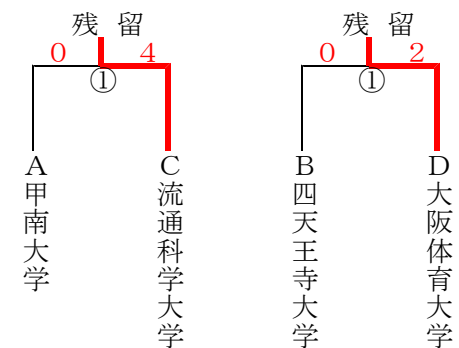

1部予選リーグ戦組合せ

Aリーグ	Bリーグ	Cリーグ	Dリーグ
龍谷大学	関西学院大学	立命館大学	大阪体育大学
大阪商業大学	大阪経済大学	流通科学大学	同志社大学
甲南大学	四天王寺大学	関西大学	大阪市立大学

一部12校によりベスト4を決定その後この4校により決勝トーナメント
各リーグ最下位校によって一部残留試合を行う

一部決勝トーナメント

一部三位決定戦

一部残留トーナメント

一部予選リーグ戦

A	大学名	龍谷大学	大阪商業大学	甲南大学	成績	順位
	龍谷大学		① 1-0	② 4-0	2勝	1
	大阪商業大学	① 0-1		③ 3-0	1勝1敗	2
	甲南大学	② 0-4	③ 0-3		2敗	3
B	大学名	関西学院大学	大阪経済大学	四天王寺大学	成績	順位
	関西学院大学		① 1-0	② 5-0	2勝	1
	大阪経済大学	① 0-1		③ 4-0	1勝1敗	2
	四天王寺大学	② 0-5	③ 0-4		2敗	3