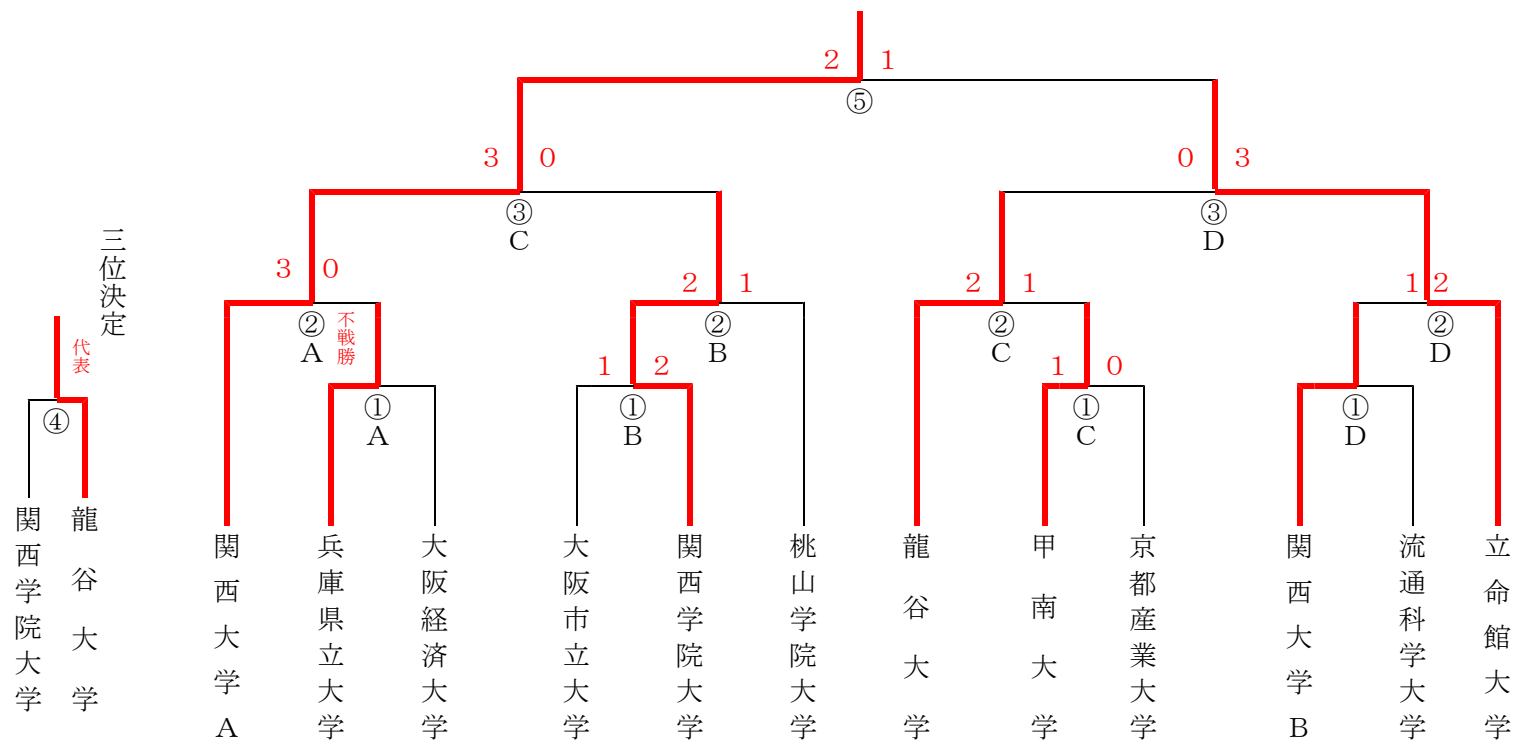

1部予選リーグ戦組合せ

Aリーグ	Bリーグ	Cリーグ	Dリーグ
龍谷大学	関西学院大学	立命館大学	大阪体育大学
大阪商業大学	大阪経済大学	流通科学大学	同志社大学
甲南大学	四天王寺大学	関西大学	大阪市立大学

一部12校によりベスト4を決定その後この4校により決勝トーナメント
各リーグ最下位校によって一部残留試合を行う

一部決勝トーナメント

一部三位決定戦

一部残留トーナメント

一部予選リーグ戦

A	大学名	龍谷大学	大阪商業大学	甲南大学	成績	順位
	龍谷大学		① 1-0	② 4-0	2勝	1
	大阪商業大学	① 0-1		③ 3-0	1勝1敗	2
	甲南大学	② 0-4	③ 0-3		2敗	3
B	大学名	関西学院大学	大阪経済大学	四天王寺大学	成績	順位
	関西学院大学		① 1-0	② 5-0	2勝	1
	大阪経済大学	① 0-1		③ 4-0	1勝1敗	2
	四天王寺大学	② 0-5	③ 0-4		2敗	3

備考

C	大学名	立命館大学	流通科学大学	関西大学	成績	順位
	立命館大学		① 2-0	② 2-0	2勝	1
	流通科学大学	① 0-2		③ 0-1	2敗	3
	関西大学	② 0-2	③ 1-0		1勝1敗	2
D	大学名	大阪体育大学	同志社大学	大阪市立大学	成績	順位
	大阪体育大学		① 0-3	② 0-1	2敗	3
	同志社大学	① 3-0		③ 1-0	2勝	1
	大阪市立大学	② 1-0	③ 0-1		1勝1敗	2

※赤数字は残り人数

2部トーナメント

女子トーナメント

※ 赤字は勝人数