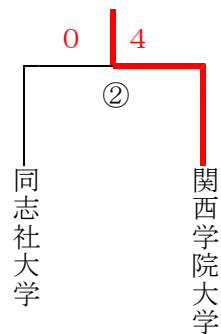

1部予選リーグ戦組合せ

Aリーグ	Bリーグ	Cリーグ	Dリーグ
龍谷大学	関西学院大学	立命館大学	大阪体育大学
大阪商業大学	大阪経済大学	流通科学大学	同志社大学
甲南大学	四天王寺大学	関西大学	大阪市立大学

一部12校によりベスト4を決定その後この4校により決勝トーナメント
各リーグ最下位校によって一部残留試合を行う

一部決勝トーナメント

一部三位決定戦

一部残留トーナメント

一部予選リーグ戦

A	大学名	龍谷大学	大阪商業大学	甲南大学	成績	順位
	龍谷大学		① 1-0	② 4-0	2勝	1
	大阪商業大学	① 0-1		③ 3-0	1勝1敗	2
	甲南大学	② 0-4	③ 0-3		2敗	3
B	大学名	関西学院大学	大阪経済大学	四天王寺大学	成績	順位
	関西学院大学		① 1-0	② 5-0	2勝	1
	大阪経済大学	① 0-1		③ 4-0	1勝1敗	2
	四天王寺大学	② 0-5	③ 0-4		2敗	3