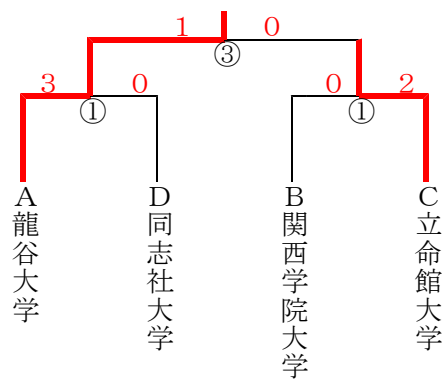

1部予選リーグ戦組合せ

Aリーグ	Bリーグ	Cリーグ	Dリーグ
龍谷大学	関西学院大学	立命館大学	大阪体育大学
大阪商業大学	大阪経済大学	流通科学大学	同志社大学
甲南大学	四天王寺大学	関西大学	大阪市立大学

一部12校によりベスト4を決定その後この4校により決勝トーナメント
各リーグ最下位校によって一部残留試合を行う

一部決勝トーナメント