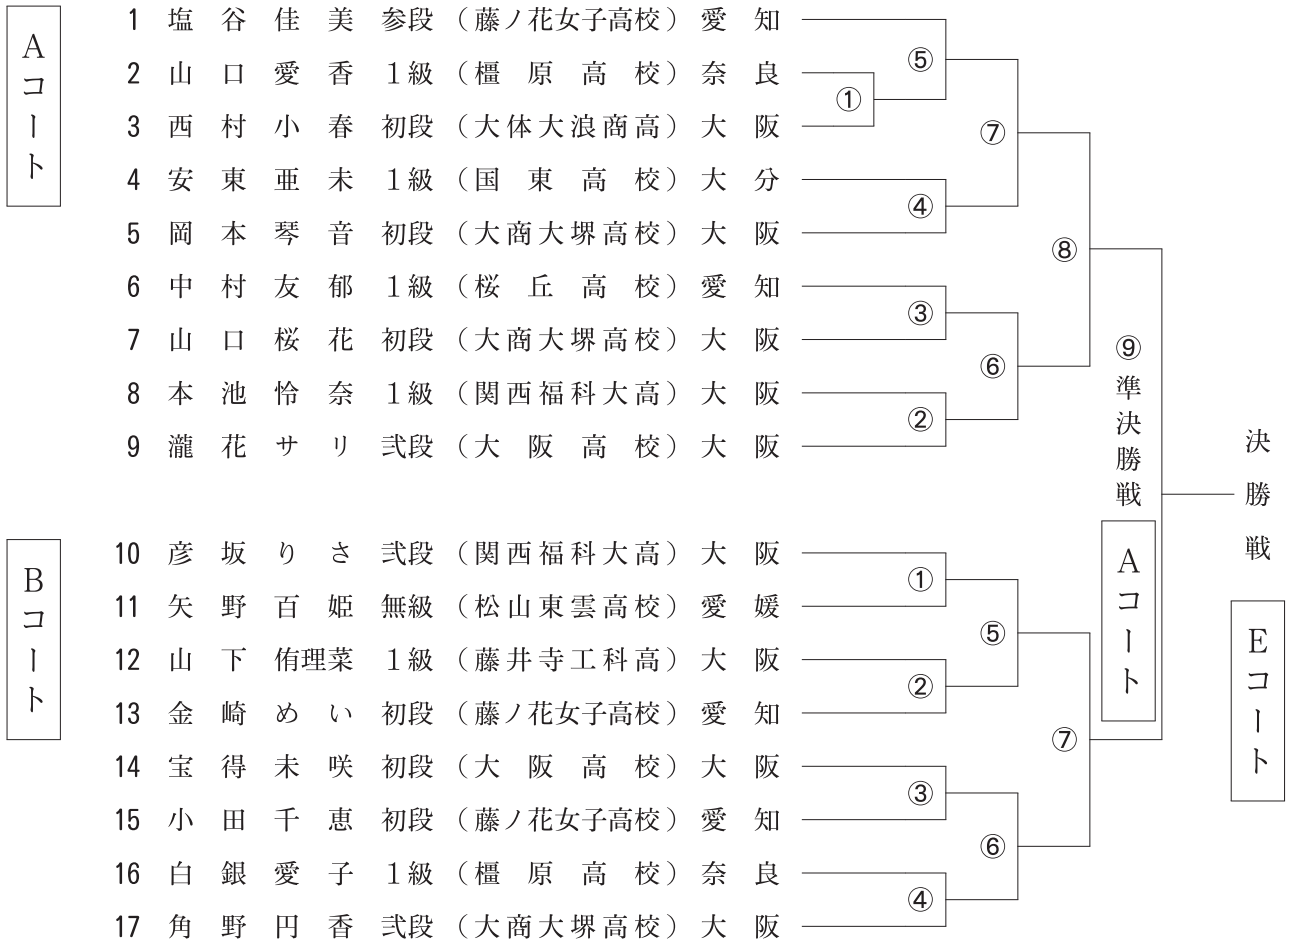

第24回 全日本拳法高校女子個人選手権大会組合せ

※選手が付けているゼッケンが、パンフレットの選手番号となります。
 成年男女：黒ゼッケン、 高校生男女：赤ゼッケン

選手番号の小さい方が赤
 選手番号の大きい方が白

第24回 全日本拳法高校女子個人選手権大会組合せ