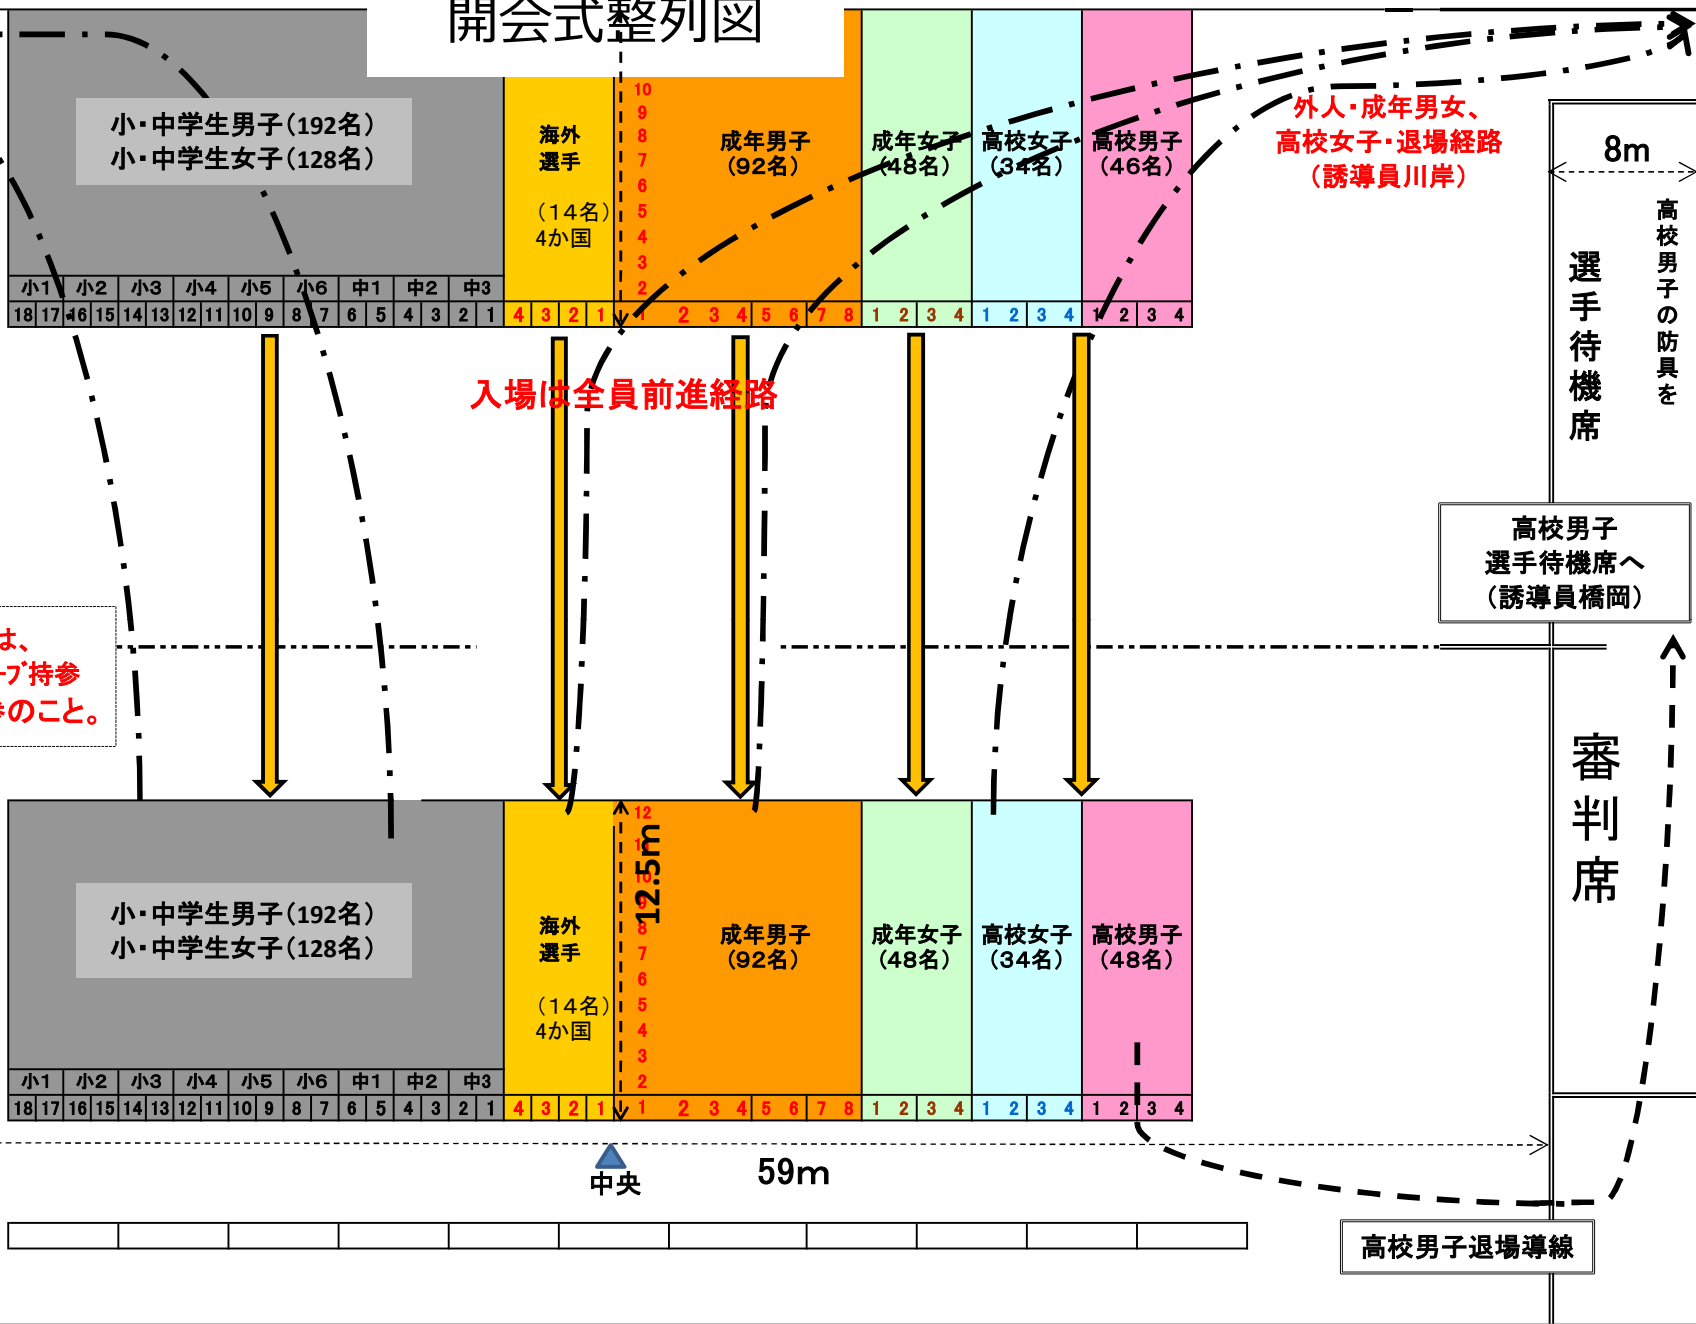

開会式整列図

← サブアリーナ

開会式入場口

小5・6・中1・2・3
退場経路(吉本・少年部)
サブアリーナへ
(中3男女は、開会式後、すぐに
防具着装して選手待機席へ)

小1～小4の
退場経路
選手待機席へ

選手待機席

10m

1回戦出場選手は、
少年:防具着装・グローブ持参
小4男女は面も持参のこと。

入場は全員前進経路